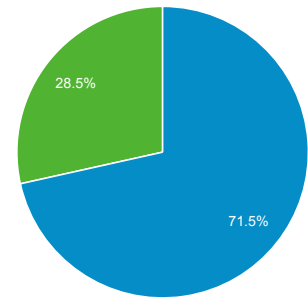

## 目標對象總覽

● 造訪百分比: 100.00%

總覽

## 有 707 人造訪過此網站

■ New Visitor ■ Returning Visitor

語言	造訪	% 造訪
1. zh-tw	764	93.40%
2. en-us	20	2.44%
3. en	16	1.96%
4. zh-cn	11	1.34%
5. zh-hk	2	0.24%
6. de-de	1	0.12%
7. en-gb	1	0.12%
8. fr-fr	1	0.12%
9. ja	1	0.12%
10. ja-jp	1	0.12%