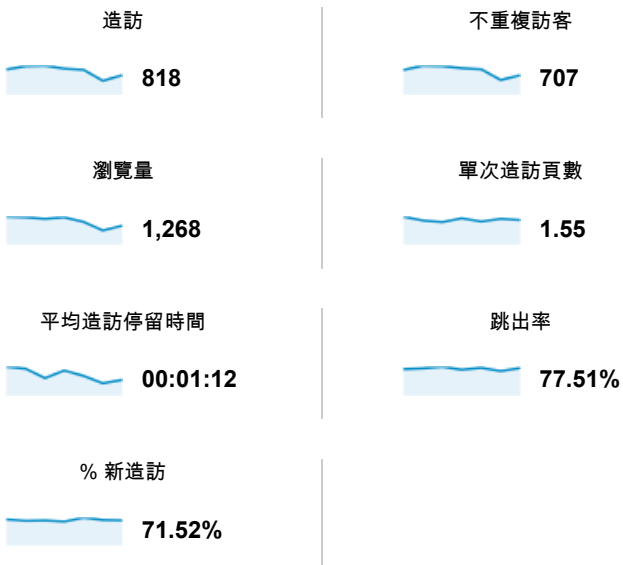

## 目標對象總覽

● 造訪百分比: 100.00%

總覽

## 有 707 人造訪過此網站

■ New Visitor ■ Returning Visitor

語言	造訪	% 造訪
1. zh-tw	764	93.40%
2. en-us	20	2.44%
3. en	16	1.96%
4. zh-cn	11	1.34%
5. zh-hk	2	0.24%
6. de-de	1	0.12%
7. en-gb	1	0.12%
8. fr-fr	1	0.12%
9. ja	1	0.12%
10. ja-jp	1	0.12%